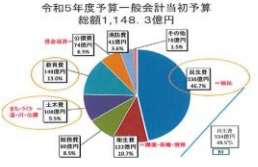

◆ 市内5クラブ会長・幹事挨拶

所沢西 RC 会長 本橋 源太郎

皆様こんばんは。

今年度、所沢西ロータリークラブの会長を仰せつかりました本橋です。宜しくお願いします。

西のメンバーご起立下さい。今年度35名でスタートし、今年度は、コミュニケーションをテーマに親睦を図って行きたいと思ひます。

また、課題でもあります会員増強を会長目標5名会員増強委員長3名を目標に活動していき、来年度の40周年を盛大に開催したいと思ひます。1年間宜しくお願い致します。

それでは幹事をご紹介します。

講和 市政について
所沢市長 藤本 正人様

市内5ロータリークラブ市長卓話
「市政について」
令和5年8月21日

高齢者は2042年 まで増える
福祉(民生費)は毎年15~20億円
増加中
働く世代は減り続ける
(少子化だから)

今後のまちづくりの方針
「人と人の絆」を軸とした「調和・共生」
「自然にまかせる」
「環境共生」

学校施設改修(トイレ・体育館ほか)
学校トイレ洋式化
改修工事 (高槻小・明峰小・尚徳中)
設計 (香小・三ツ島小・小手指中)
体育館トイレ洋式化 改修工事 12校
別荘・三ツ島・清瀬・北・岩船・小手指・神保・
総持小学校 改修11校・東・西・南・東中(4校)
設計 小学校8校・中学校4校の12校
小中学校給食調理場改修 設計 1校
小中学校体育館・武道場改修 小学校24校
改修内訳改修未実施(南塚中)
学校給食センター高層化(約1.7月末完成予定)
太陽光発電改修工事(明峰・三ツ島小/小手指公民館)