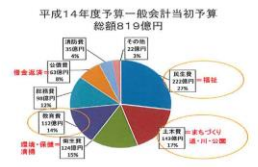

◆ 市内5クラブ会長・幹事挨拶

所沢西 RC 会長 本橋 源太郎

皆様こんばんは。

今年度、所沢西ロータリークラブの会長を仰せつかりました本橋です。宜しくお願いします。

西のメンバーご起立下さい。今年度35名でスタートし、今年度は、コミュニケーションをテーマに親睦を図って行きたいと思ひます。

また、課題でもあります会員増強を会長目標5名会員増強委員長3名を目標に活動していき、来年度の40周年を盛大に開催したいと思ひます。1年間宜しくお願い致します。

それでは幹事をご紹介します。

講和 市政について
所沢市長 藤本 正人様

市内5ロータリークラブ市長卓話
「市政について」
令和5年8月21日

高齢者は2042年 まで増える
福祉(民生費)は毎年15~20億円
増加中
働く世代は減り続ける
(少子化だから)

今後のまちづくりの方針
「人と人の絆」を軸とした「調和・共生」
「自然にまかせる」
「環境共生」

学校施設改修(トイレ・体育館ほか)
学校トイレ洋式化
改修工事 (高槻小・明峰小・尚徳中)
設計 (香小・三ツ島小・小手指中)
体育館トイレ洋式化 改修工事 12校
別荘・三ツ島・清瀬・北・岩船・小手指・神保・
総持小学校 改修11校・東・西・南・東中(4校)
設計 小学校8校・中学校4校の12校
小中学校給食調理場改修 設計 1校
小中学校体育館・武道場改修 小学校24校
改修内訳改修未実施(南塚中)
学校給食センター高層化(約1.7月末完成予定)
太陽光発電改修工事(明峰・三ツ島小/小手指公民館)